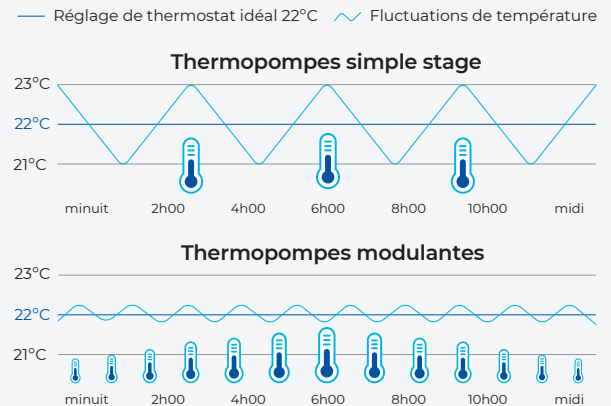

Installation facile

- 40% plus compactes que les thermopompes standard - idéal pour les zones à haute densité (illustration 2).
- Comprend un ensemble de base (relais, câblage et filtre déshydrateur) pour une installation standard avec des équipements et appareils conventionnels.
- Installation facilitée grâce aux nombreuses options de position et de configuration.
- Ensembles de lignes plus longs (jusqu'à 246 pieds) pour une configurabilité optimale.
- La conception à décharge horizontale élimine le besoin de retirer la neige ou les débris sur le dessus de l'unité

Illustration 1: Simple stage vs. Modulant

Les thermopompes traditionnelles à un stage fonctionnent selon des cycles de marche ou d'arrêt, ce qui peut réduire l'efficacité et permettre aux températures de fluctuer. Les thermopompes YORK® HMH7 sont dotées d'une technologie avancée de modulation par Inverter procurant un confort plus uniforme et plus efficace.

Les unités verticales traditionnelles nécessitent jusqu'à 24" des murs extérieurs et une distance plus grande entre plusieurs unités.

Service rapide – L'entretien de routine est plus rapide, grâce à un accès plus facile aux contrôles de service.