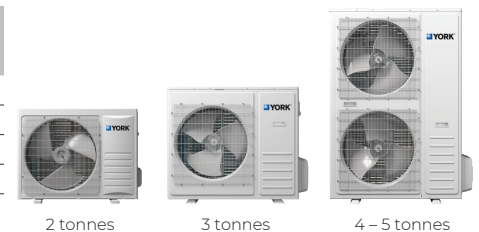

Chaque système YORK est soutenu par les meilleures garanties limitées disponibles. Pour être valide, le produit admissible doit être enregistré en ligne via www.upgproductregistration.com dans les 90 jours suivant la date d'installation.

*Informez-vous auprès de votre détaillant au sujet des avantages supplémentaires des plans Confiance et Confiance Plus.

Détaillant autorisé