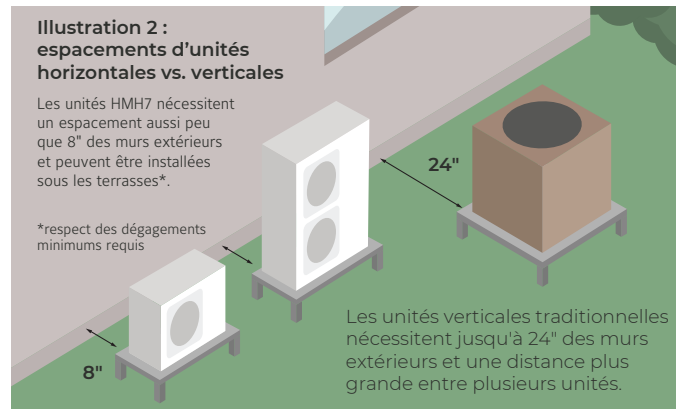

Installation facile

- 40% plus compactes que les thermopompes standard - idéal pour les zones à haute densité (illustration 2).
- Comprend un ensemble de base (relais, câblage et filtre déshydrateur) pour une installation standard avec des équipements et appareils conventionnels.
- Installation facilitée grâce aux nombreuses options de position et de configuration.
- Ensembles de lignes plus longs (jusqu'à 246 pieds) pour une configurabilité optimale.
- La conception à décharge horizontale élimine le besoin de retirer la neige ou les débris sur le dessus de l'unité

Illustration 1: Simple stage vs. Modulant

Les thermopompes traditionnelles à un stage fonctionnent selon des cycles de marche ou d'arrêt, ce qui peut réduire l'efficacité et permettre aux températures de fluctuer. Les thermopompes YORK® HMH7 sont dotées d'une technologie avancée de modulation par Inverter procurant un confort plus uniforme et plus efficace.

Illustration 2 : espaces d'unités horizontales vs. verticales

Les unités HMH7 nécessitent un espacement aussi peu que 8" des murs extérieurs et peuvent être installées sous les terrasses*.

*respect des dégagements minimums requis

Les unités verticales traditionnelles nécessitent jusqu'à 24" des murs extérieurs et une distance plus grande entre plusieurs unités.

Service rapide – L'entretien de routine est plus rapide, grâce à un accès plus facile aux contrôles de service.