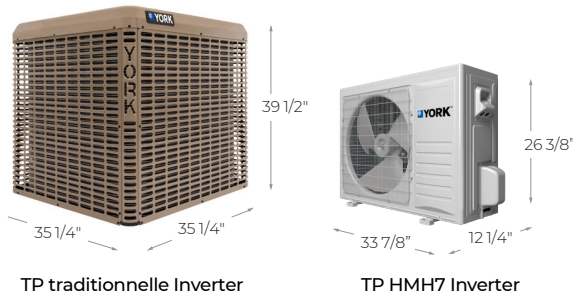

THERMOPOMPE À DÉCHARGE HORIZONTALE HMMH7

JUSQU'À 18 TRÉS, INVERTER

**CONFORT EXCEPTIONNEL. VALEUR EXCEPTIONNELLE.
FLEXIBILITÉ EXCEPTIONNELLE.**

La thermopompe YORK® HMMH7 est la solution idéale pour les espaces nécessitant un design compact sans faire de compromis sur le confort ou l'efficacité. Bénéficiez d'un niveau d'efficacité supérieur et d'un confort accru dans un format plus petit.

Avantages de la décharge horizontale

- Jusqu'à 18 TRÉS / 10,5 HSPF pour un confort et une efficacité de haute qualité
- Encombrement réduit de 40% par rapport aux unités à décharge verticale traditionnelles
- Fonctionnement 36% plus silencieux
- La neige et les débris organiques n'entravent pas le fonctionnement